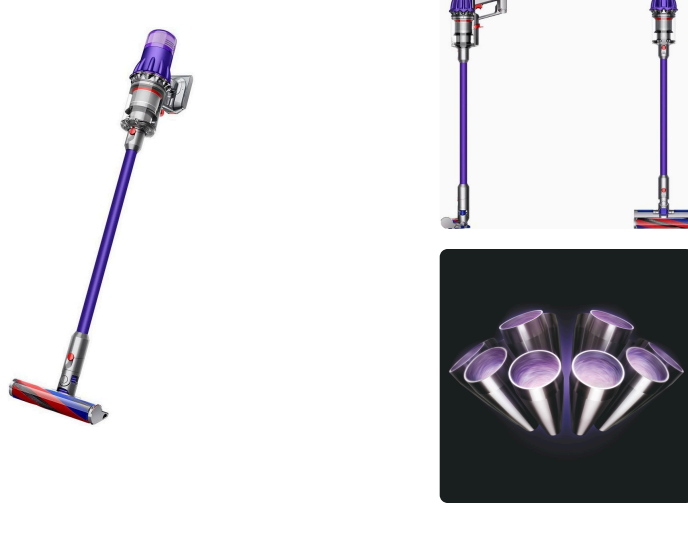

## DIGITAL SLIM FLUFFY

EAN: 5025155110898  
POČET KUSŮ V BALENÍ: 1  
ZÁRUKA: 33 MĚSÍCŮ

### Dyson Digital Slim Fluffy

**Lehký bezdrátový vysavač Dyson s optimálním sacím výkonem.**

Určený pro hladké podlahy. Snadná obsluha a manipulace. Navržený pro menší postavy.

Neustále vylepšovaná průkopnická technologie Dyson

#### Podlahová hubice Slim Fluffy™

Navržena pro maximální účinnost na hladkých podlahách, **25cm podlahová hubice Slim Fluffy™** kombinuje měkkou nylonovou tkaninu s **antistatickými karbonovými vlákny**, které účinně zachycují jemný prach i větší nečistoty v jednom tahu.

Díky této chytré kombinaci materiálů si poradí s prachem, který se běžně drží na hladkém povrchu a uniká tradičním kartáčům. Ultratenký profil hubice umožňuje snadné zajištění pod pohovky, skříňky i nízký nábytek. Hubice Slim Fluffy™ je lehká, obratná a přizpůsobená každodennímu úklidu po dokonale čisté podlahy bez námahy.